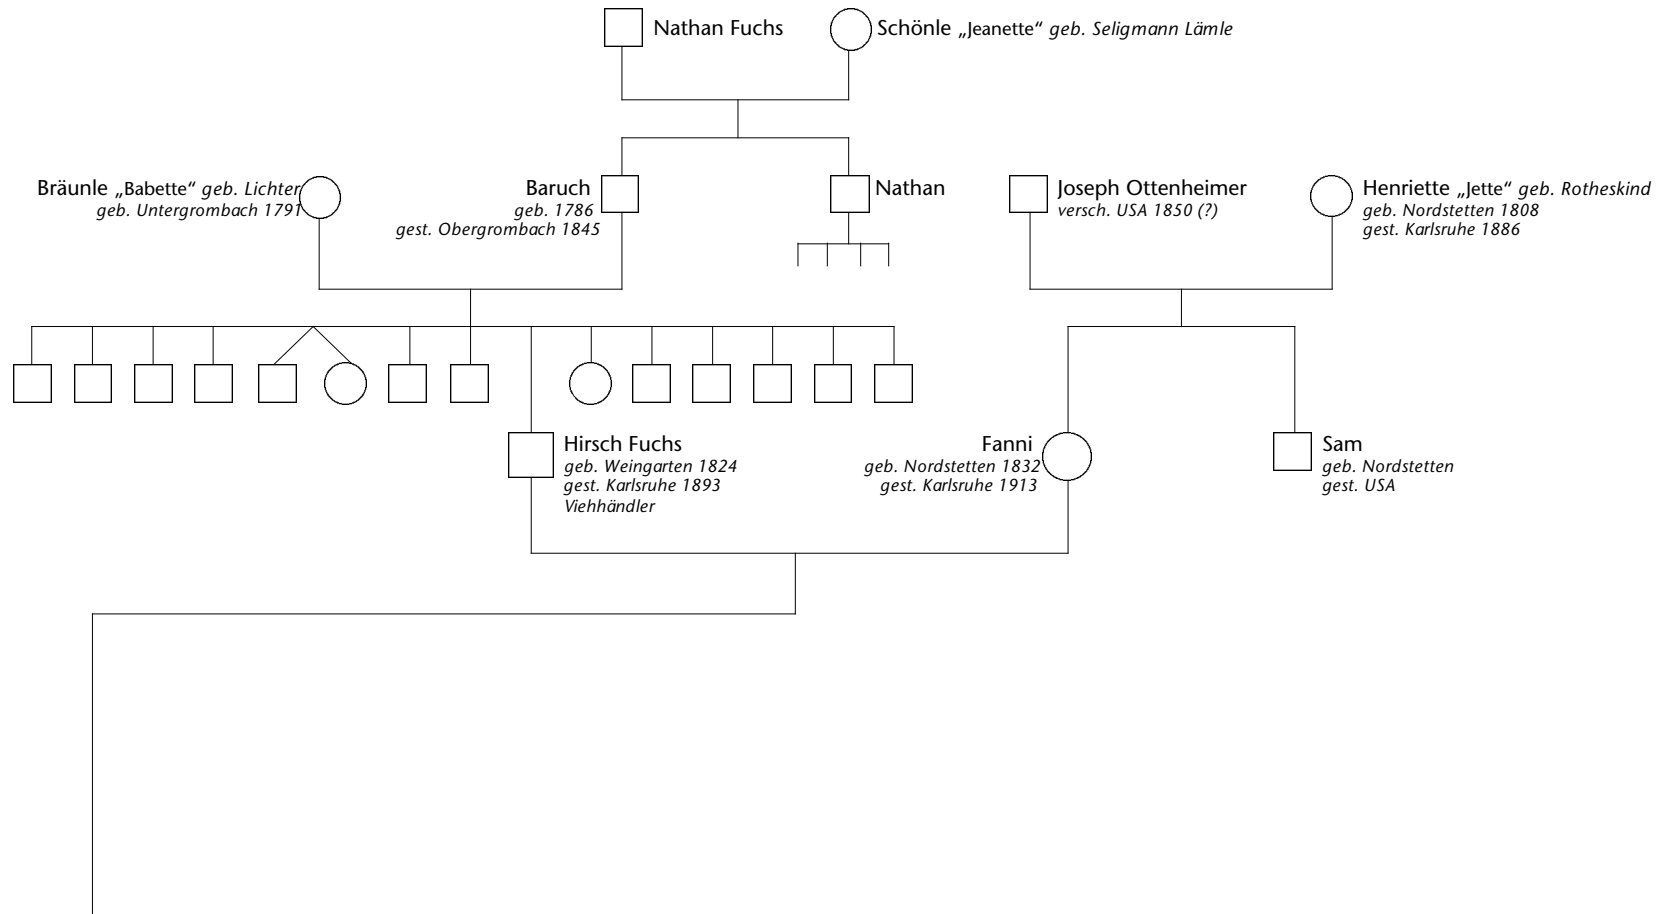

Stammbaum der Familie Fuchs