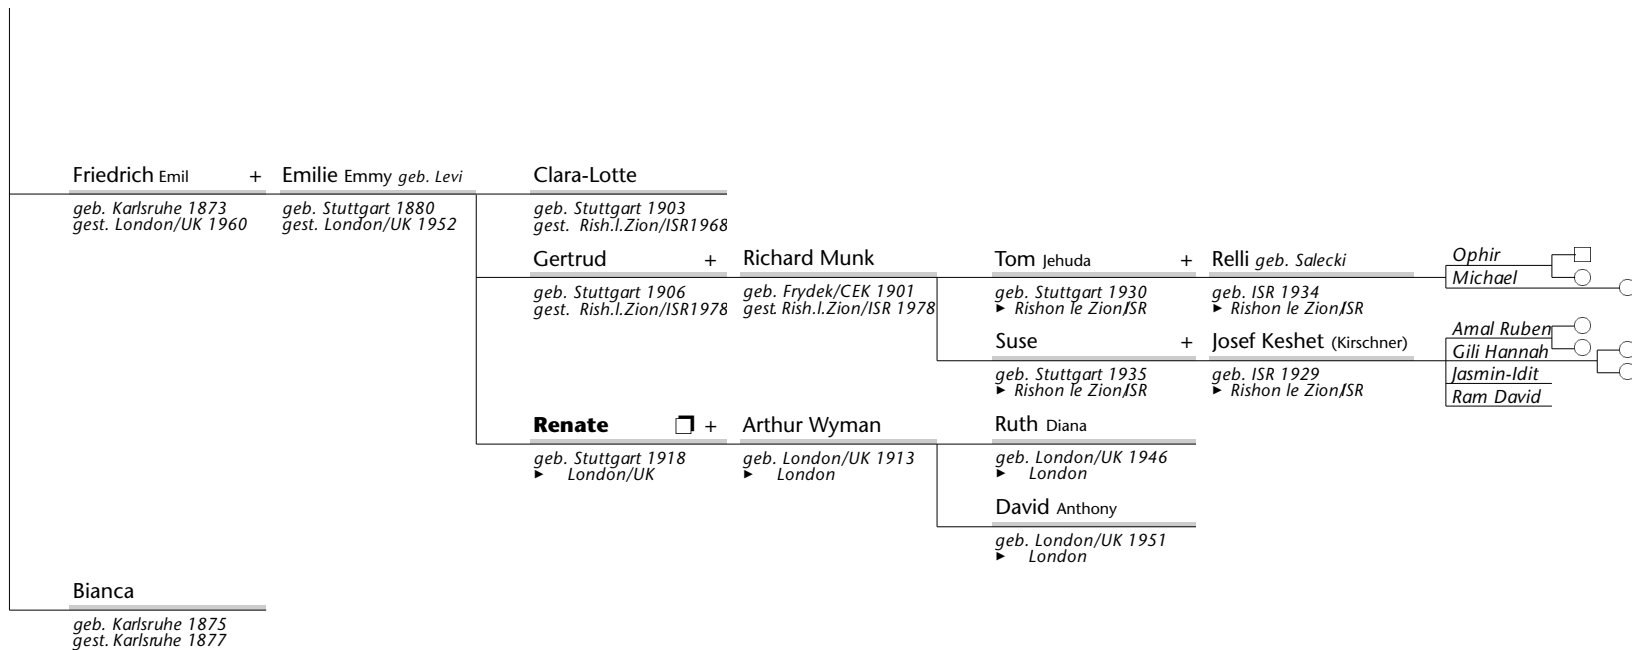

Legende:

- ☐ männlich
- ☐ weiblich
- ☐ Geschlecht unbekannt
- ☐ Zwillinge
- -# geschieden
- Hei von den Nazis deportiert und ermordet
- **Eli** ☐ Interviewpartner
- -> **Foch** Name geändert
  - wohnhaft
  - versch. verschollen