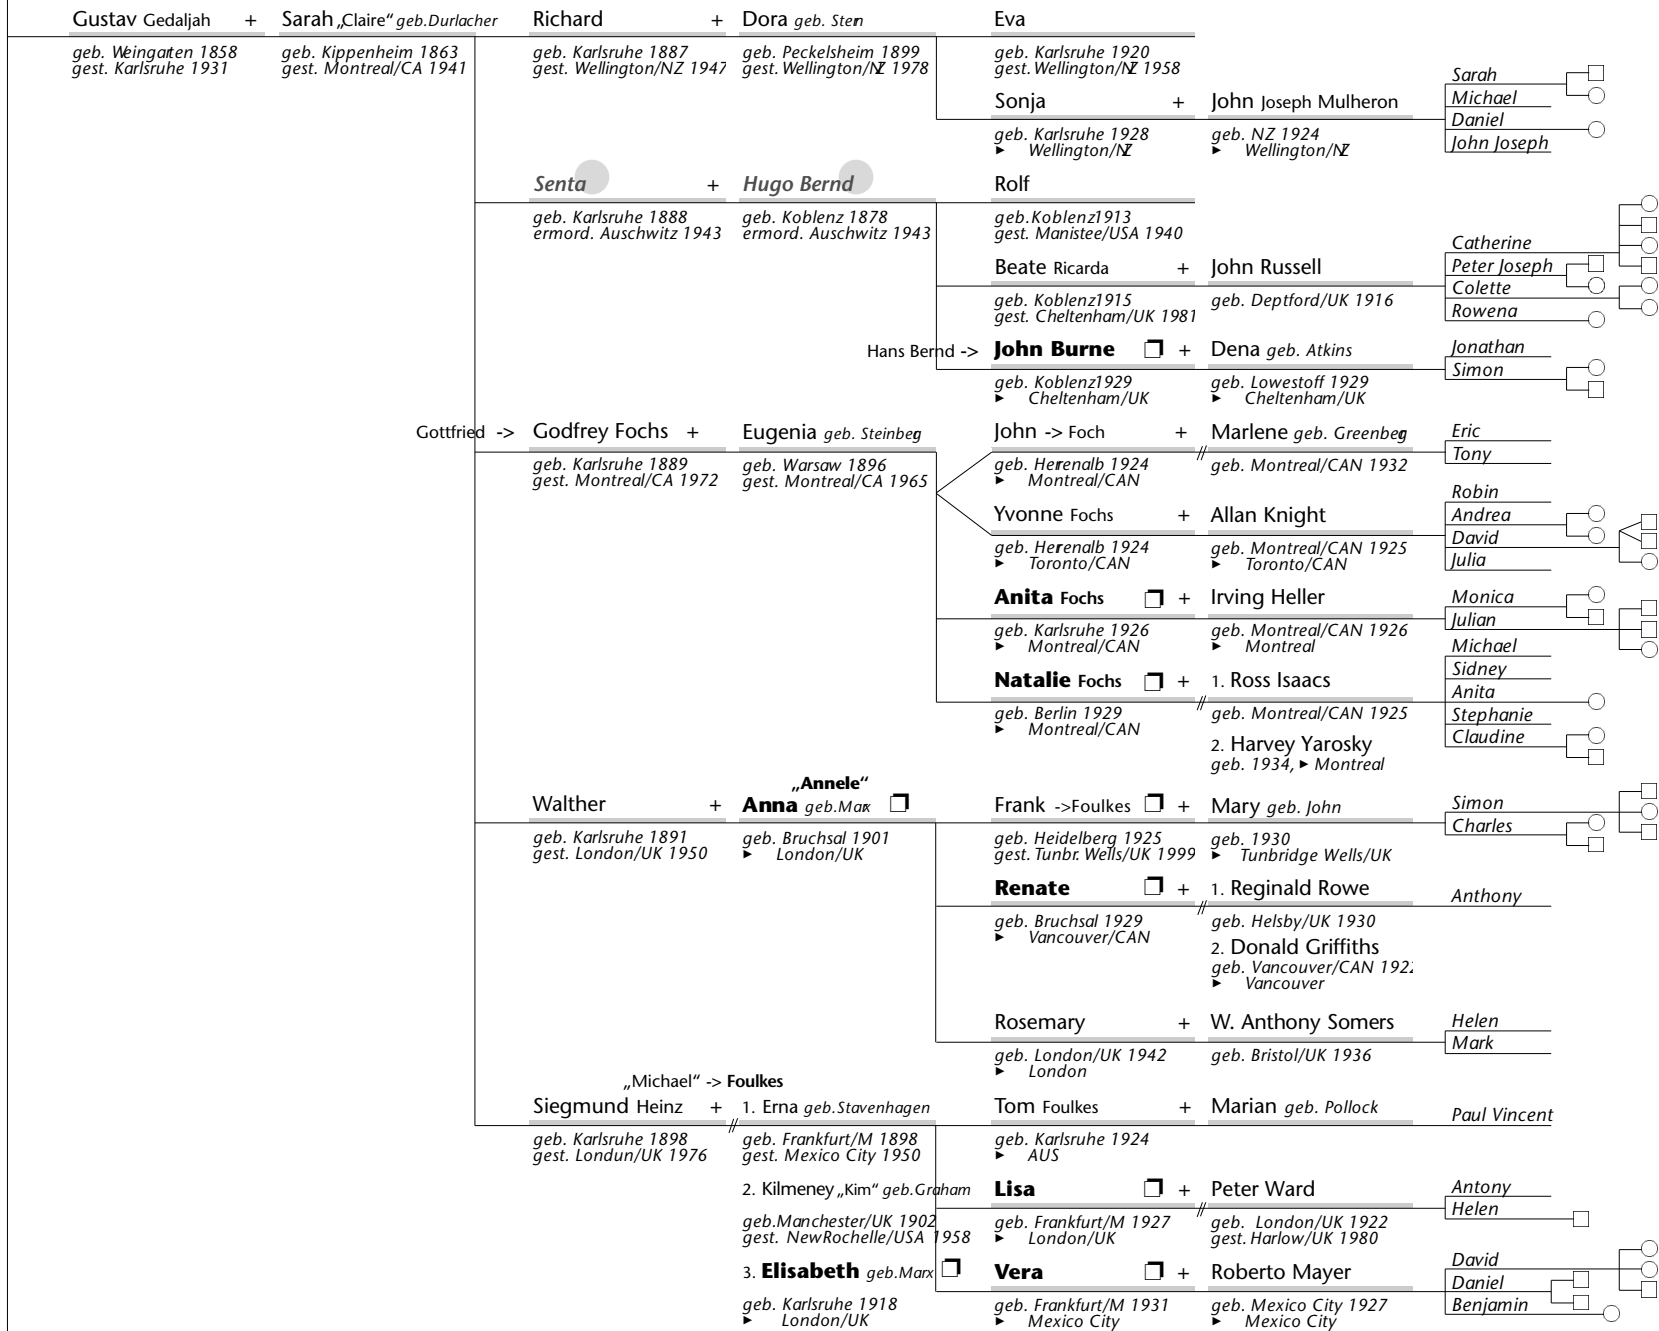

Stammbaum der Familie Felder/Weitmann

* (der Zusammenhang ist hypothetisch.)

Legende:

- männlich
- weiblich
- ◁ Zwillinge
- /— geschieden
- Hel von den Nazis deportiert und ermordet
- Eli □ Interviewpartner
- > Foch Name geändert
- ▶ wohnhaft
- versch. verschollen

5 Talia geb. Beer Sheva/ISR 1988

R.I.Z. = Rishon le Zion/ISR

1) siehe Henny und Norbert Jacob

2) siehe Baruch und Josef Billig

3) siehe Kurt Mendel

● Interviewpartner

○ von den Nazis deportiert und ermordet

Legende:

- männlich
- weiblich
- Geschlecht unbekannt
- Zwillinge
- # geschieden
- Hei von den Nazis deportiert und ermordet
- Eli** Interviewpartner
- > **Foch** Name geändert
 - ▶ wohnhaft
 - versch. verschollen