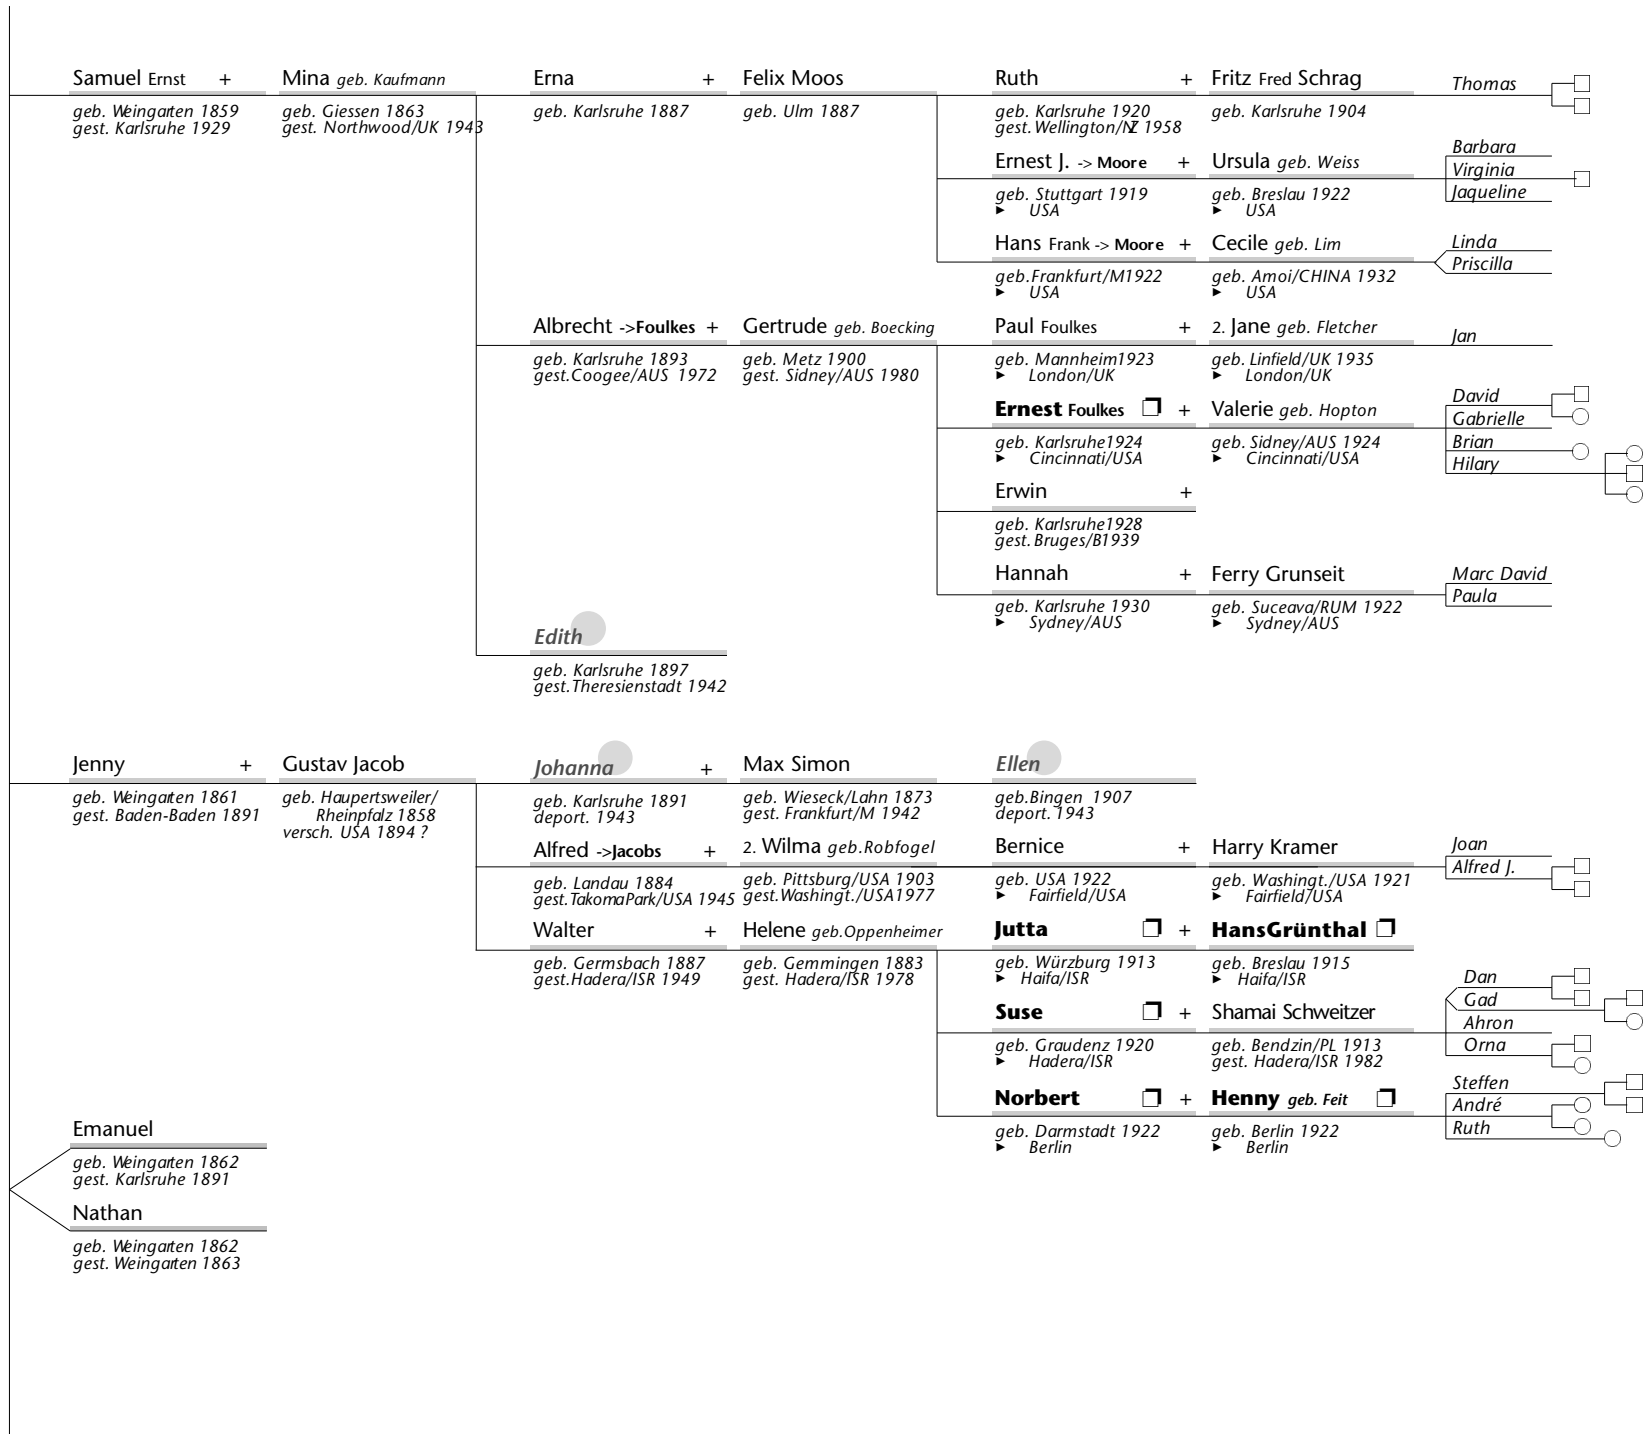

Stammbaum der Familie Felder/Weitmann

* (der Zusammenhang ist hypothetisch.)

Legende:

- männlich
- weiblich
- ◁ Zwillinge
- /— geschieden
- Hel von den Nazis deportiert und ermordet
- Eli □ Interviewpartner
- > Foch Name geändert
- ▶ wohnhaft
- versch. verschollen

5 Talia geb. Beer Sheva/ISR 1988

R.I.Z. = Rishon le Zion/ISR

1) siehe Henny und Norbert Jacob

2) siehe Baruch und Josef Billig

3) siehe Kurt Mendel

● Interviewpartner

○ von den Nazis deportiert und ermordet

Legende:

- männlich
- weiblich
- Geschlecht unbekannt
- Zwillinge
- # geschieden
- Hei von den Nazis deportiert und ermordet
- Eli** Interviewpartner
- > **Foch** Name geändert
 - ▶ wohnhaft
 - versch. verschollen