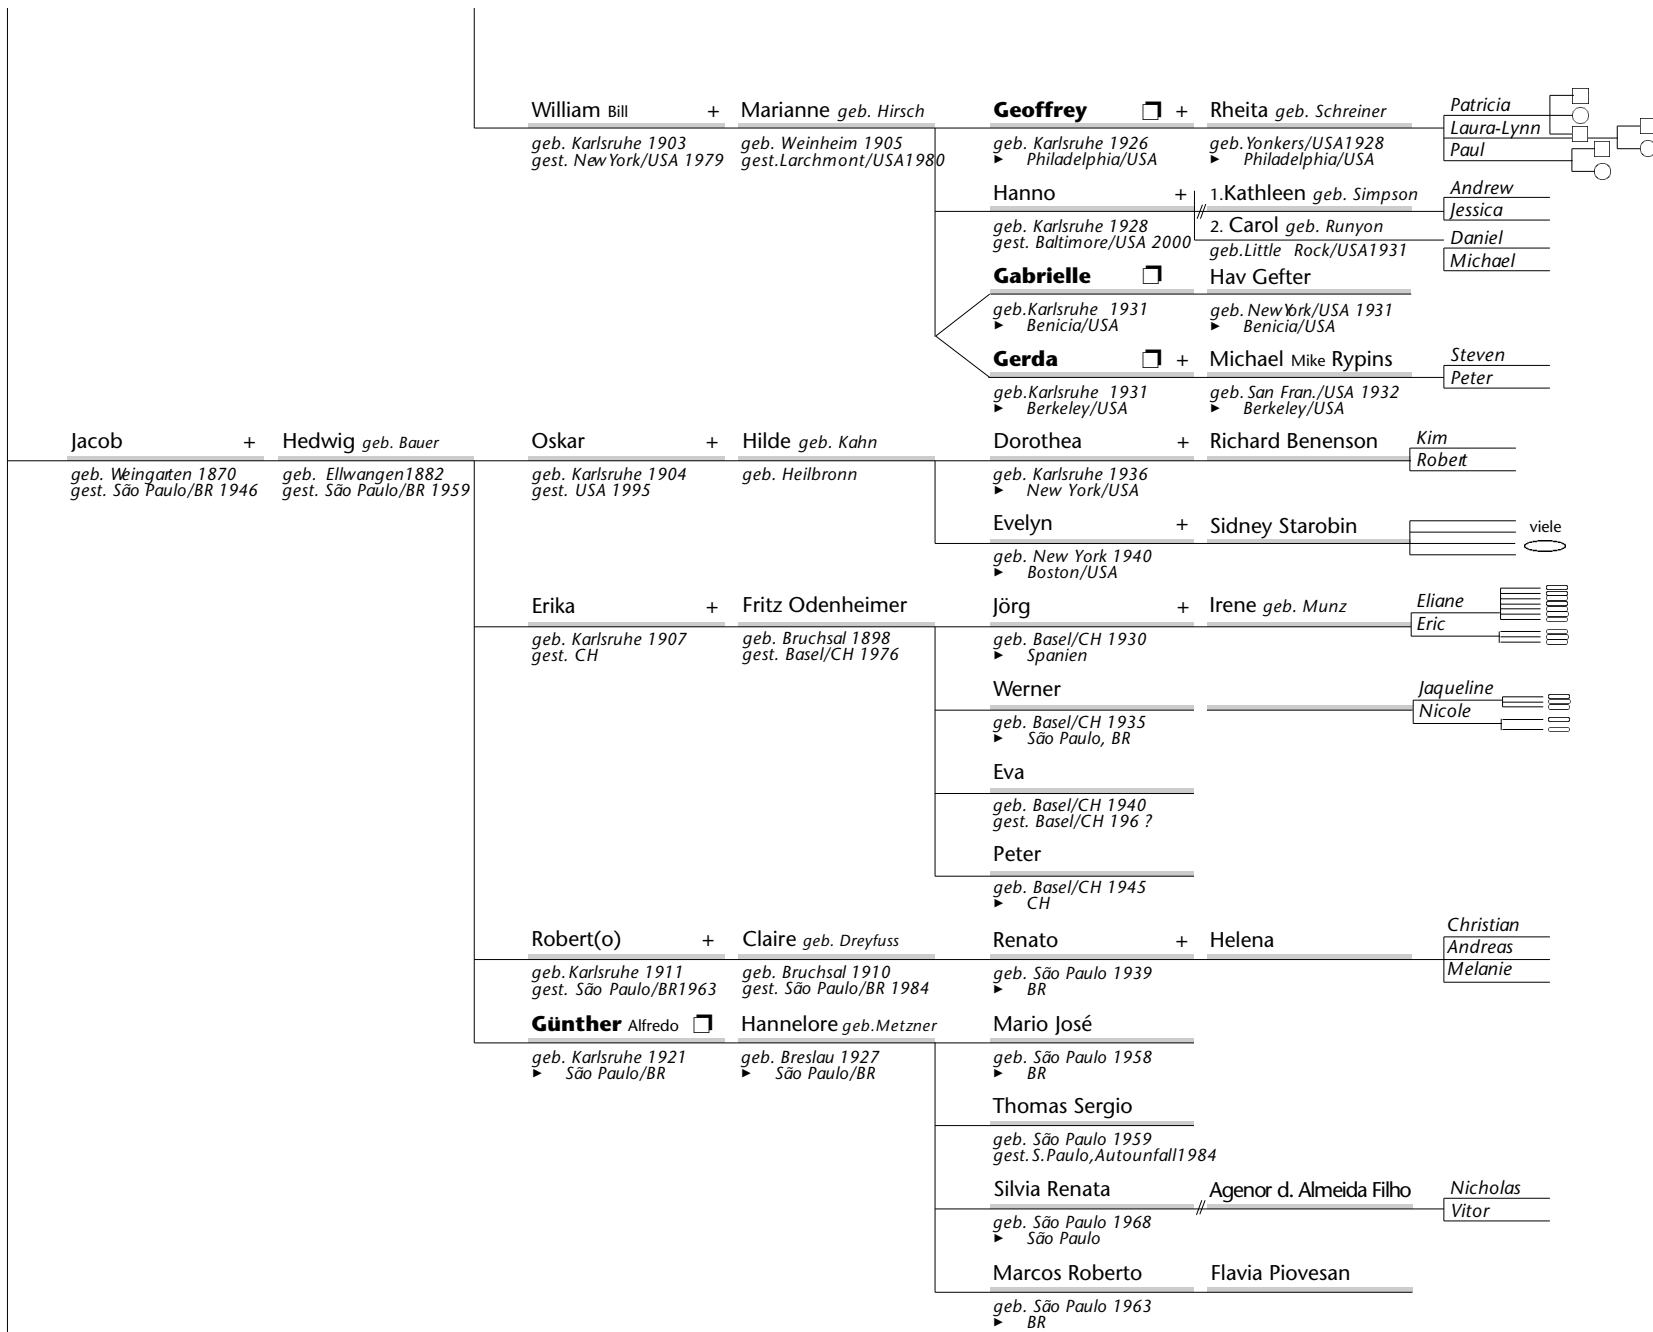

Stammbaum der Familie Felder/Weitmann

* (der Zusammenhang ist hypothetisch.)

Legende:

- männlich
- weiblich
- ◁ Zwillinge
- /— geschieden
- Hel von den Nazis deportiert und ermordet
- Eli □ Interviewpartner
- > Foch Name geändert
- ▶ wohnhaft
- versch. verschollen

5 Talia geb. Beer Sheva/ISR 1988

R.I.Z. = Rishon le Zion/ISR

1) siehe Henny und Norbert Jacob

2) siehe Baruch und Josef Billig

3) siehe Kurt Mendel

● Interviewpartner

○ von den Nazis deportiert und ermordet

Legende:

- männlich
- weiblich
- Geschlecht unbekannt
- Zwillinge
- # geschieden
- Hei von den Nazis deportiert und ermordet
- Eli** Interviewpartner
- > **Foch** Name geändert
 - ▶ wohnhaft
 - versch. verschollen