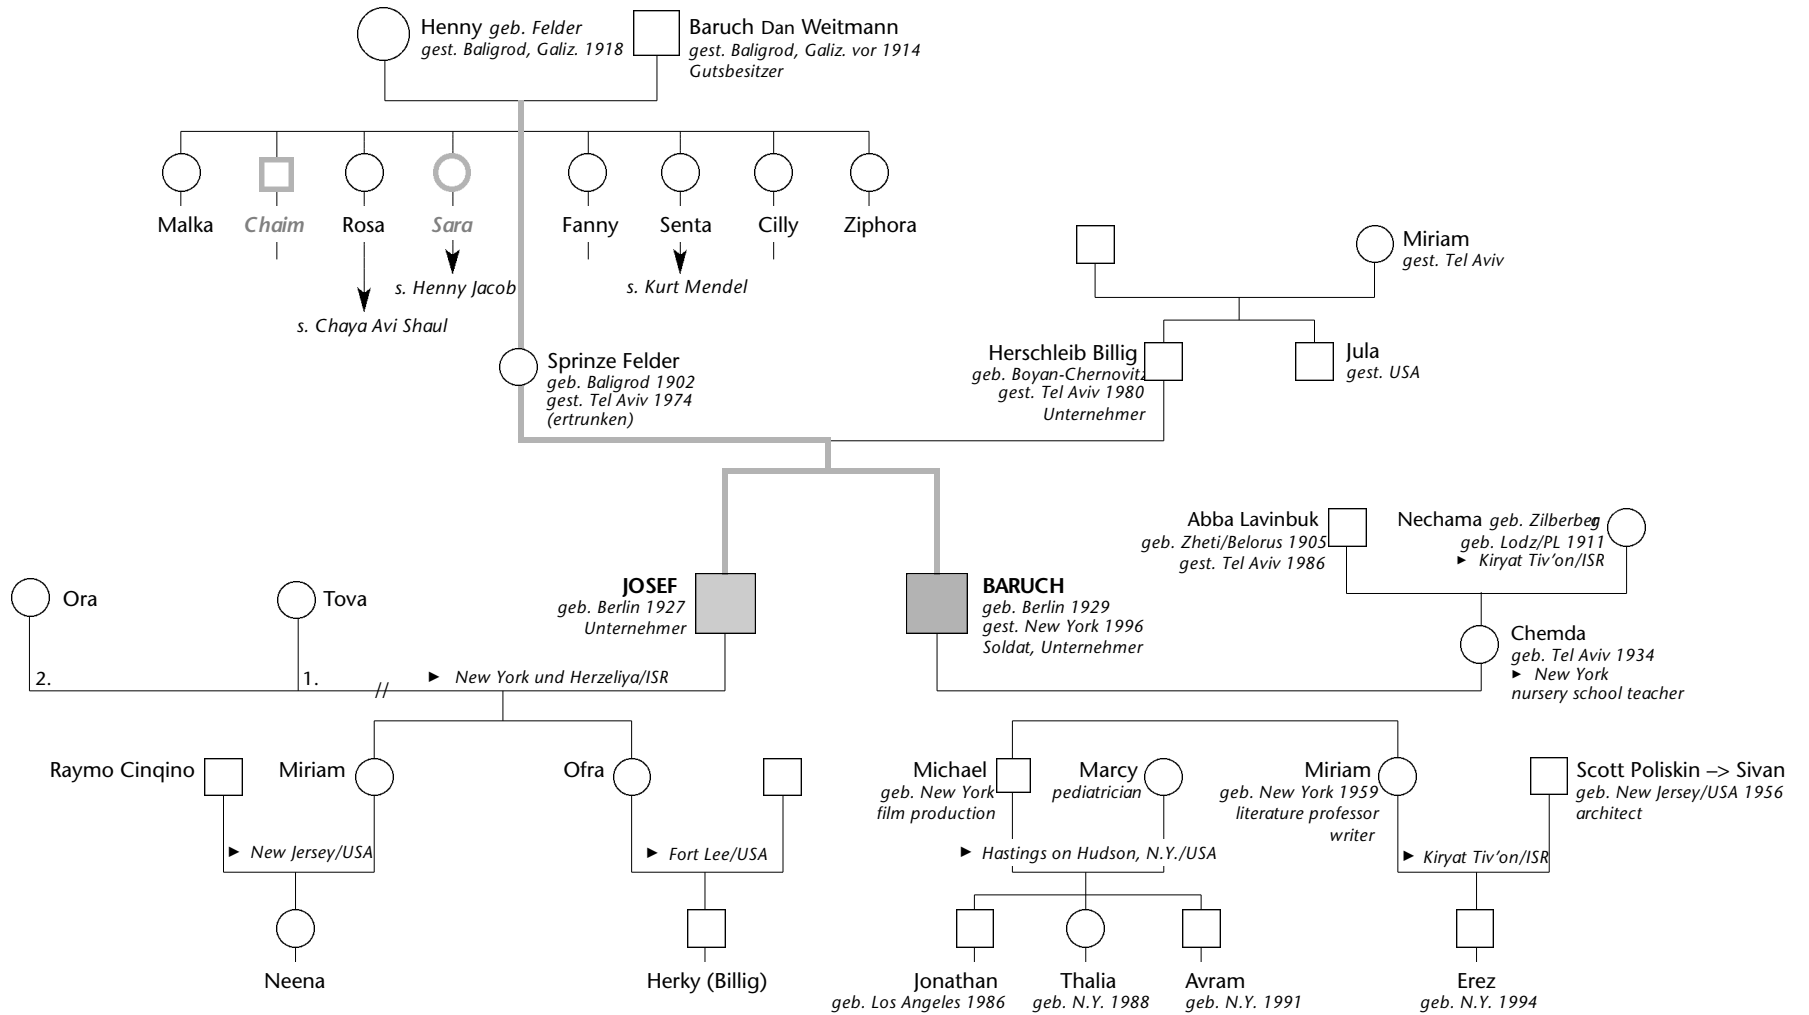

Stammbaum der Familie Felder/Weitmann

* (der Zusammenhang ist hypothetisch.)

Legende:

- männlich
- weiblich
- ◁ Zwillinge
- /— geschieden
- Hel von den Nazis deportiert und ermordet
- Eli □ Interviewpartner
- > Foch Name geändert
- ▶ wohnhaft
- versch. verschollen

● Interviewpartner

○ von den Nazis deportiert und ermordet

▶ lebt/leben in

// geschieden

1 Mordechai geb. Haifa/ISR 1981

2 Dan geb. Beer Sheva/ISR 1983

3 Reuven geb. Beer Sheva/ISR 1984

4 David geb. Beer Sheva/ISR 1986

5 Talia geb. Beer Sheva/ISR 1988

R.I.Z. = Rishon le Zion/ISR

1) siehe Henny und Norbert Jacob

2) siehe Baruch und Josef Billig

3) siehe Kurt Mendel

● Interviewpartner

○ von den Nazis deportiert und ermordet

Legende:

- männlich
- weiblich
- Geschlecht unbekannt
- Zwillinge
- # geschieden
- Hei von den Nazis deportiert und ermordet
- Eli** Interviewpartner
- > **Foch** Name geändert
 - ▶ wohnhaft
 - versch. verschollen