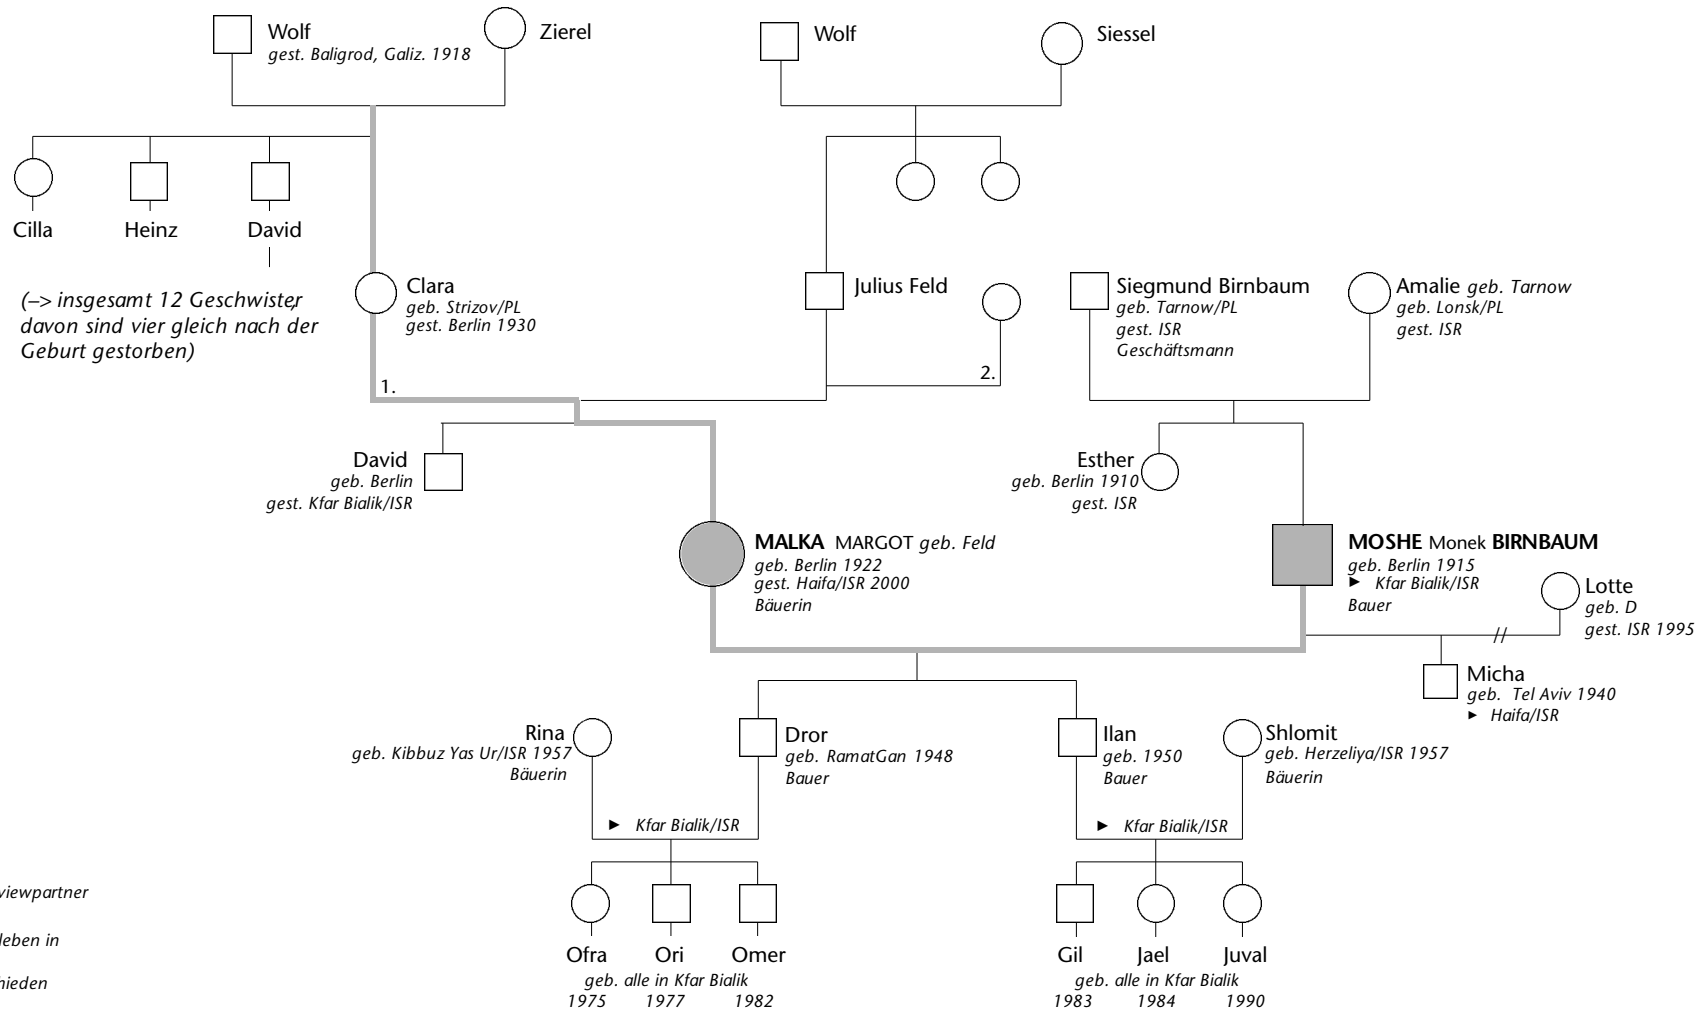

- Interviewpartner
- lebt/leben in
- geschieden