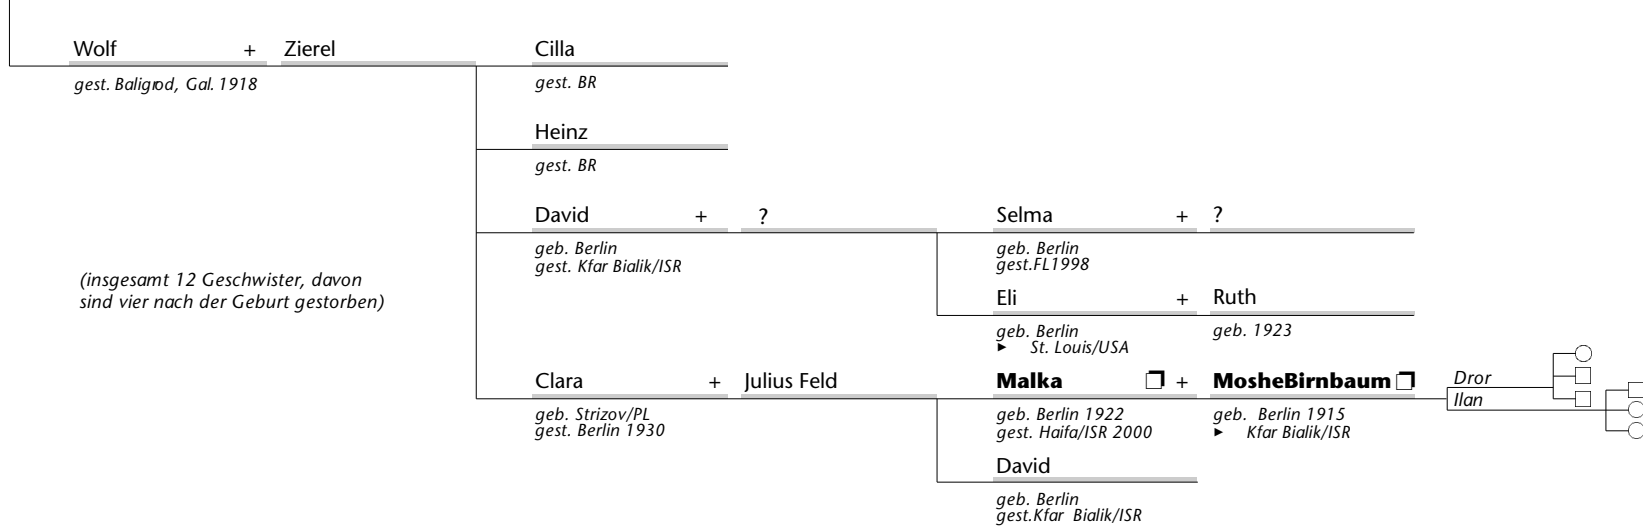

Stammbaum der Familie Felder/Weitmann

* (der Zusammenhang ist hypothetisch.)

Legende:

- männlich
- weiblich
- ◁ Zwillinge
- /— geschieden
- Hel von den Nazis deportiert und ermordet
- Eli □ Interviewpartner
- > Foch Name geändert
- ▶ wohnhaft
- versch. verschollen

● Interviewpartner

○ von den Nazis deportiert und ermordet

▶ lebt/leben in

// geschieden

1 Mordechai geb. Haifa/ISR 1981

2 Dan geb. Beer Sheva/ISR 1983

3 Reuven geb. Beer Sheva/ISR 1984

4 David geb. Beer Sheva/ISR 1986