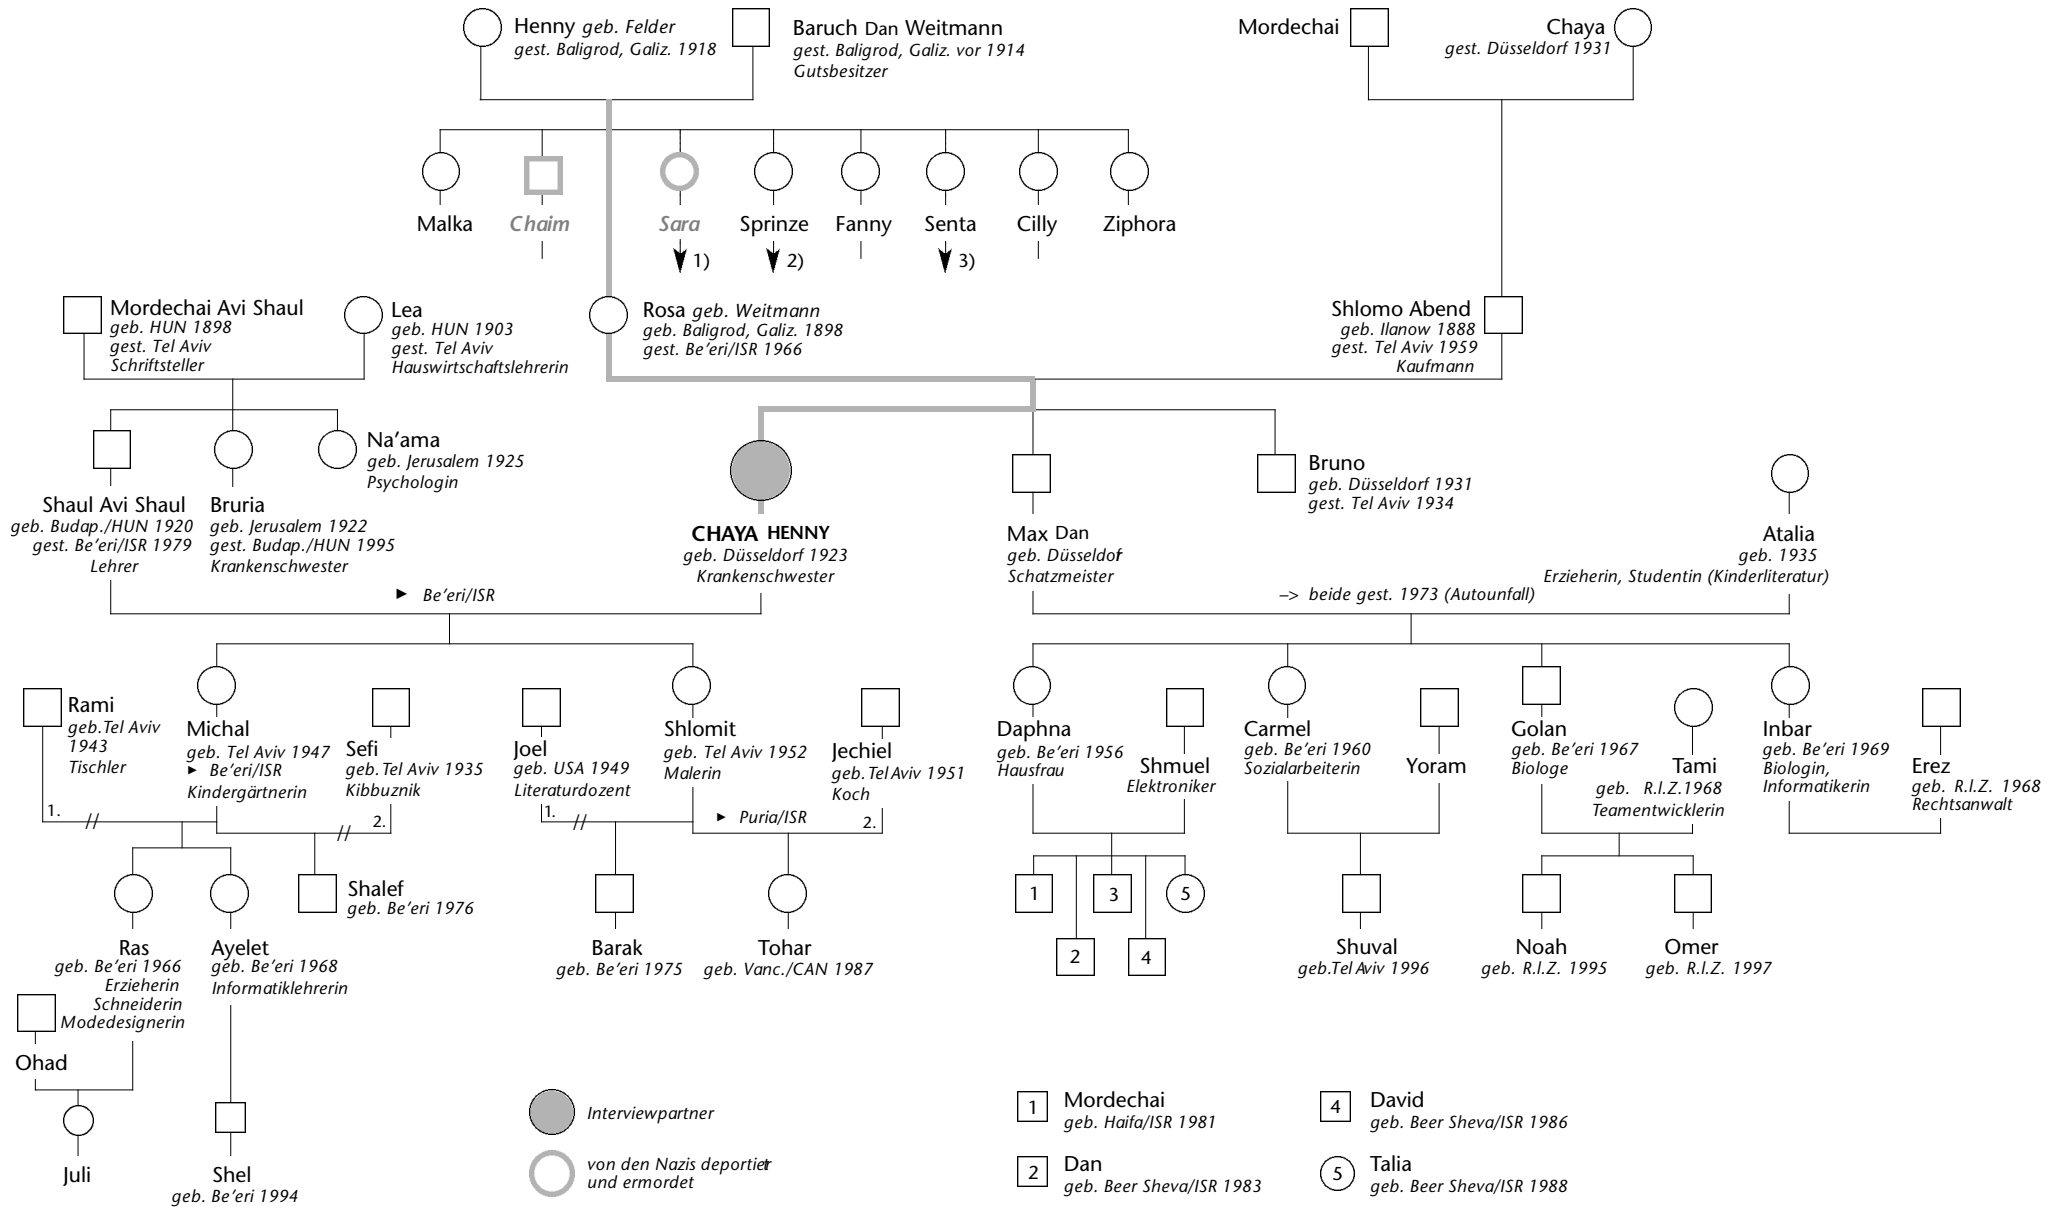

Stammbaum der Familie Felder/Weitmann

* (der Zusammenhang ist hypothetisch.)

Legende:

- männlich
- weiblich
- ◁ Zwillinge
- /— geschieden
- Hel von den Nazis deportiert und ermordet
- Eli □ Interviewpartner
- > Foch Name geändert
- ▶ wohnhaft
- versch. verschollen

● Interviewpartner

○ von den Nazis deportiert und ermordet

▶ lebt/leben in

// geschieden

1 Mordechai geb. Haifa/ISR 1981

2 Dan geb. Beer Sheva/ISR 1983

3 Reuven geb. Beer Sheva/ISR 1984

4 David geb. Beer Sheva/ISR 1986

5 Talia geb. Beer Sheva/ISR 1988

R.I.Z. = Rishon le Zion/ISR

1) siehe Henny und Norbert Jacob

2) siehe Baruch und Josef Billig

3) siehe Kurt Mendel

● Interviewpartner

○ von den Nazis deportiert und ermordet

-  Interviewpartner
-  von den Nazis deportiert und ermordet
-  lebt/leben in
-  siehe Genogramm ...