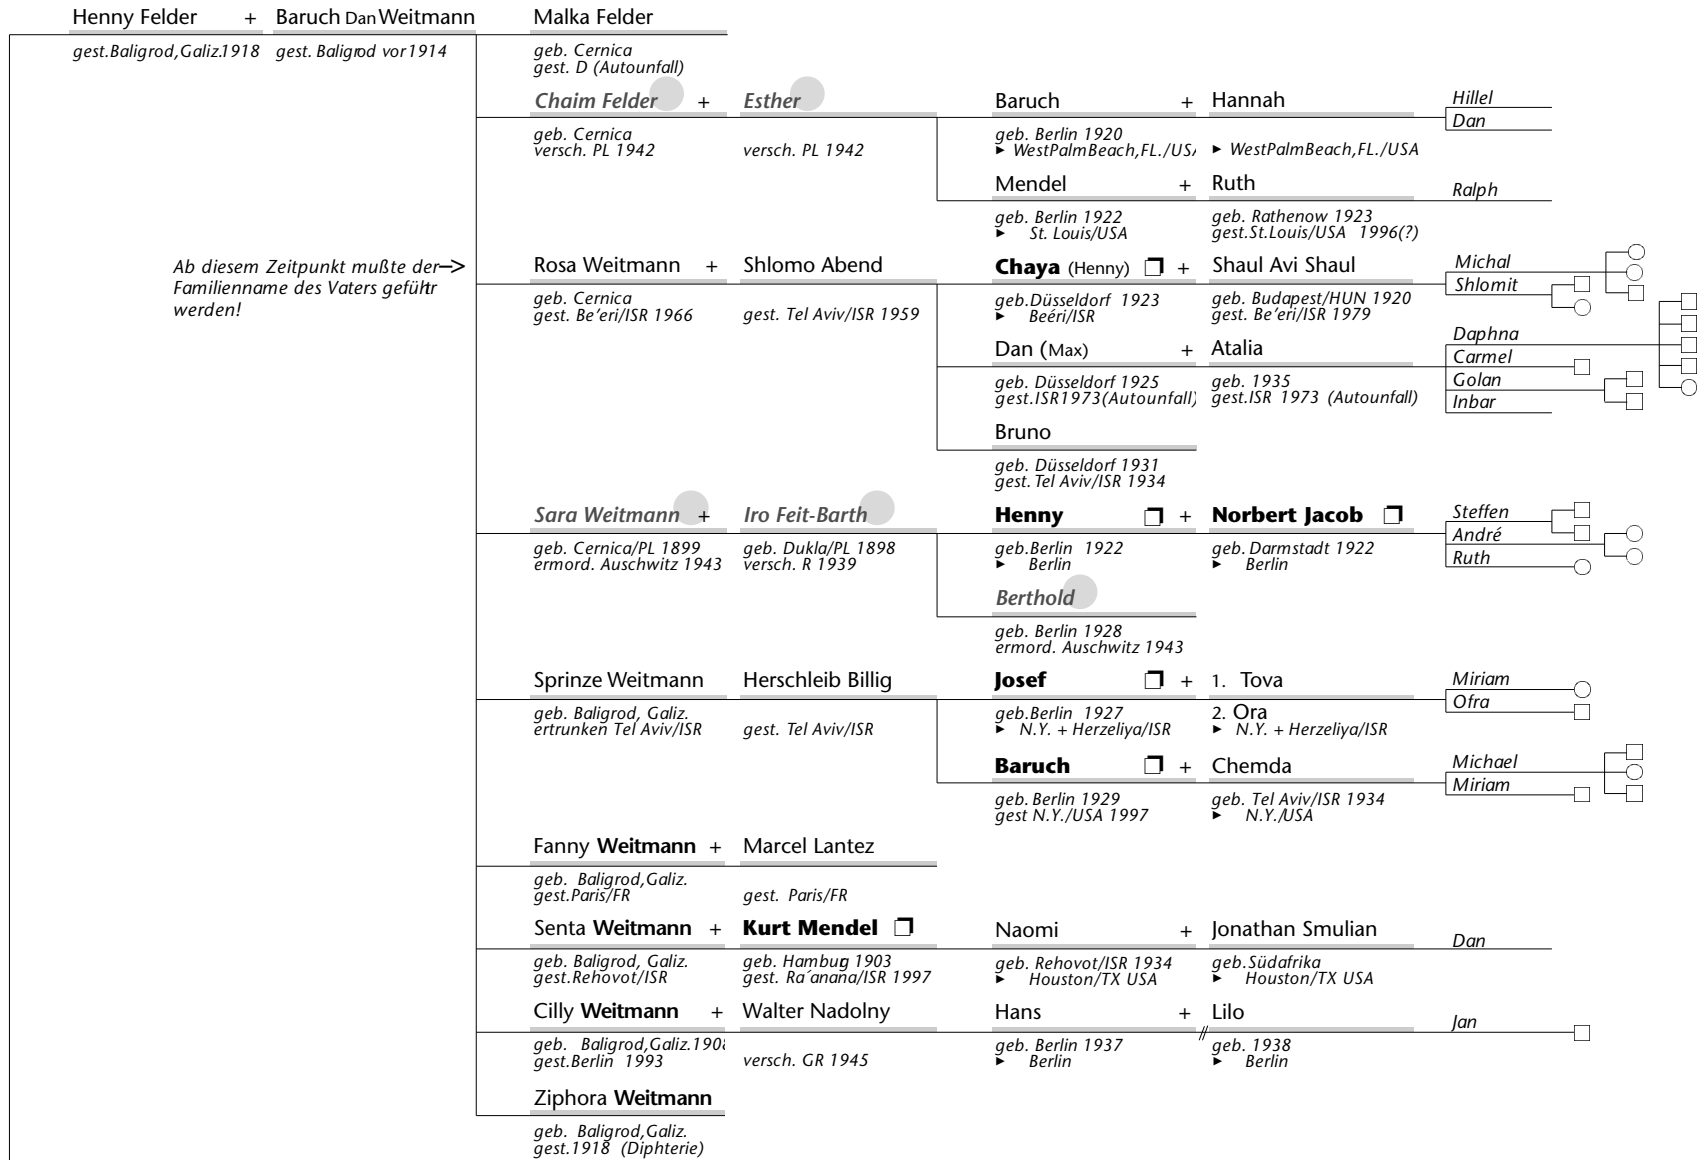

Stammbaum der Familie Felder/Weitmann

* (der Zusammenhang ist hypothetisch.)

Legende:

- männlich
- weiblich
- ◁ Zwillinge
- /— geschieden
- Hel von den Nazis deportiert und ermordet
- Eli □ Interviewpartner
- > Foch Name geändert
- ▶ wohnhaft
- versch. verschollen

● Interviewpartner

○ von den Nazis deportiert und ermordet

▶ lebt/leben in

// geschieden

1 Mordechai geb. Haifa/ISR 1981

2 Dan geb. Beer Sheva/ISR 1983

3 Reuven geb. Beer Sheva/ISR 1984

4 David geb. Beer Sheva/ISR 1986